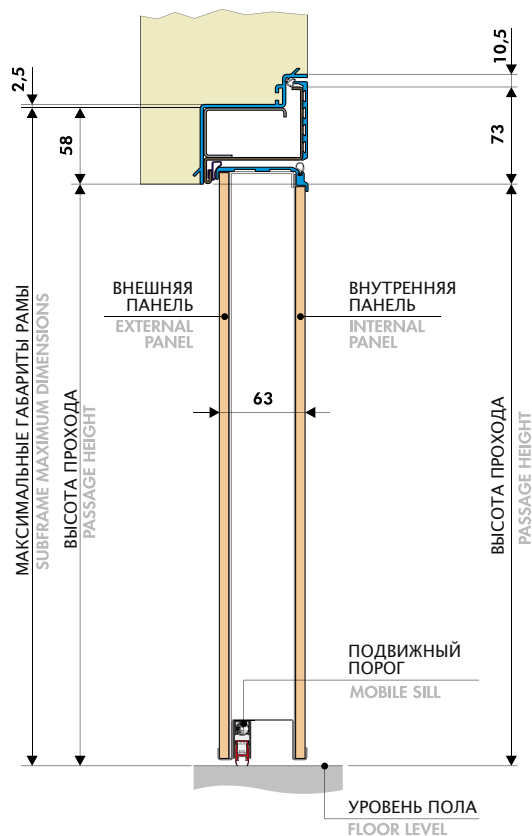

ВЕРТИКАЛЬНОЕ СЕЧЕНИЕ Vertical section