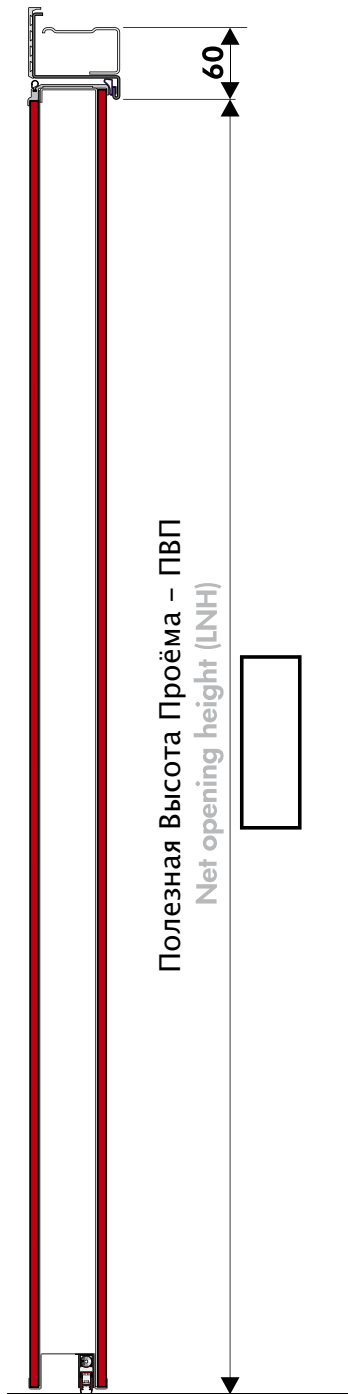

WALL SECURITY С ПРЯМОУГОЛЬНЫМИ ОКНАМИ

Wall Security with rectangular glazing

ВЕРТИКАЛЬНОЕ СЕЧЕНИЕ Vertical section