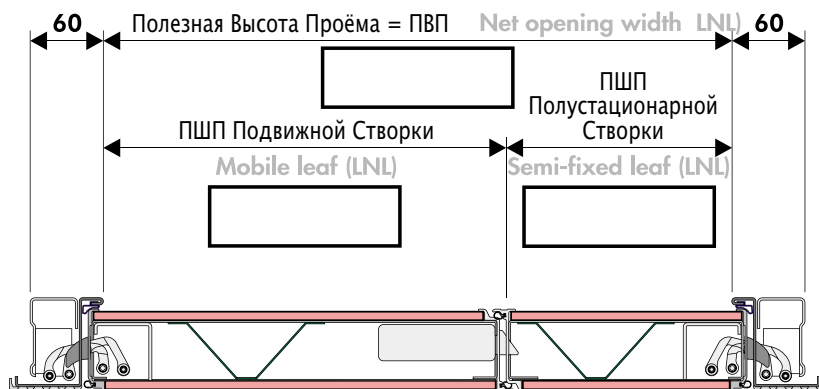

ГОРИЗОНТАЛЬНОЕ СЕЧЕНИЕ Horizontal section

Следует обязательно придерживаться следующих правил:

- предусмотреть зазор около 10 мм. между дверным проёмом и дверной рамой.
- ПВП двери мин. 2000 мм.
- ПВП фрамуги макс. 2900 мм.
- Мин. высота фрамуги = 100 мм.

The following rules must be complied with:

- Leave a 10mm approximately usage play between wall opening and subframe.
- Door Net Opening Height 2000mm.
- Overhead doorlight Net Opening Height max 2900mm.
- Overhead minimum Height = 100mm.