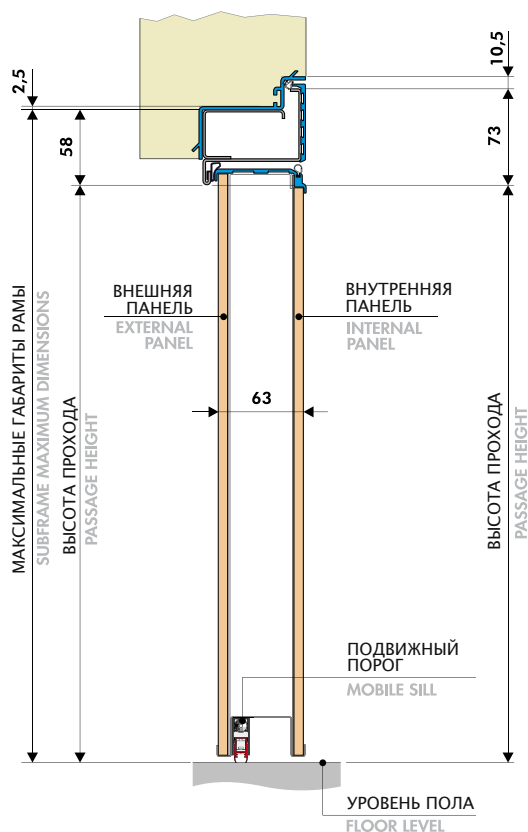

Single leaf Secret profile technical diagram

ГОРИЗОНТАЛЬНОЕ СЕЧЕНИЕ Horizontal section

ВЕРТИКАЛЬНОЕ СЕЧЕНИЕ Vertical section

ТЕХНИЧЕСКАЯ СХЕМА ПРОФИЛЯ SECRET НА ДВЕ СТОРКИ

Double leaf Secret profile technical diagram