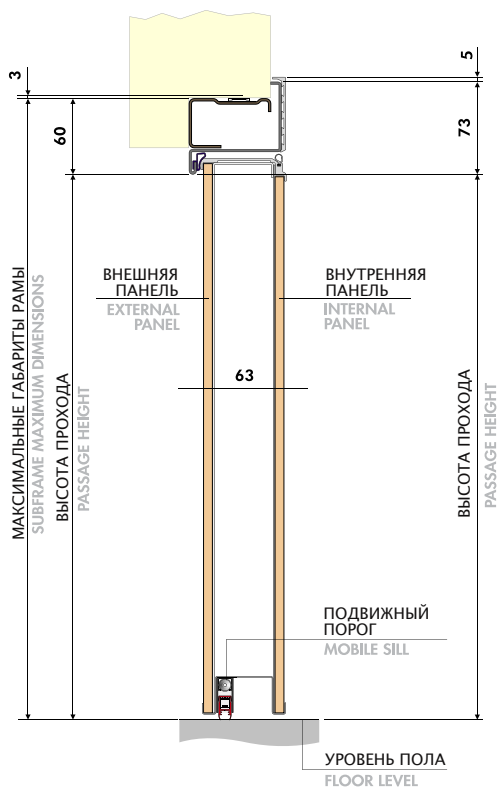

ВЕРТИКАЛЬНОЕ СЕЧЕНИЕ Vertical section