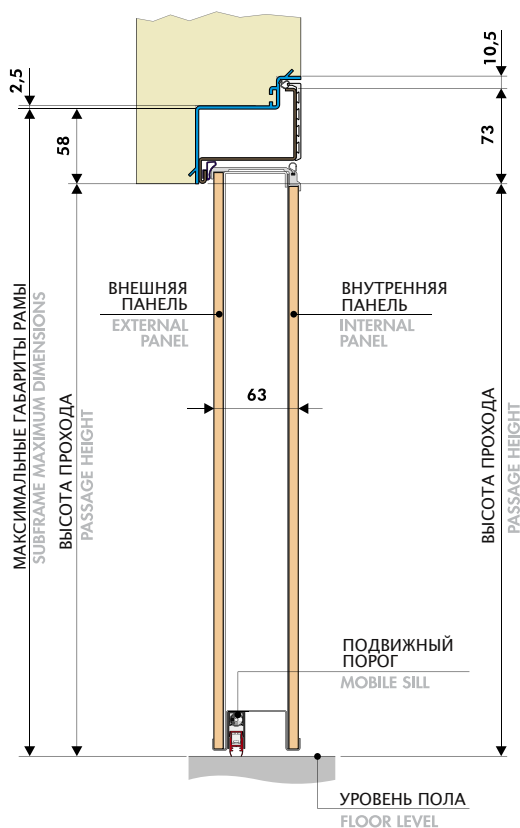

ВЕРТИКАЛЬНОЕ СЕЧЕНИЕ Vertical section

ТЕХНИЧЕСКАЯ СХЕМА ПРОФИЛЯ TOP SECRET НА ДВЕ СТВОРКИ

Double leaf Top Secret profile technical diagram

ГОРИЗОНТАЛЬНОЕ СЕЧЕНИЕ Horizontal section

ВЕРТИКАЛЬНОЕ СЕЧЕНИЕ Vertical section