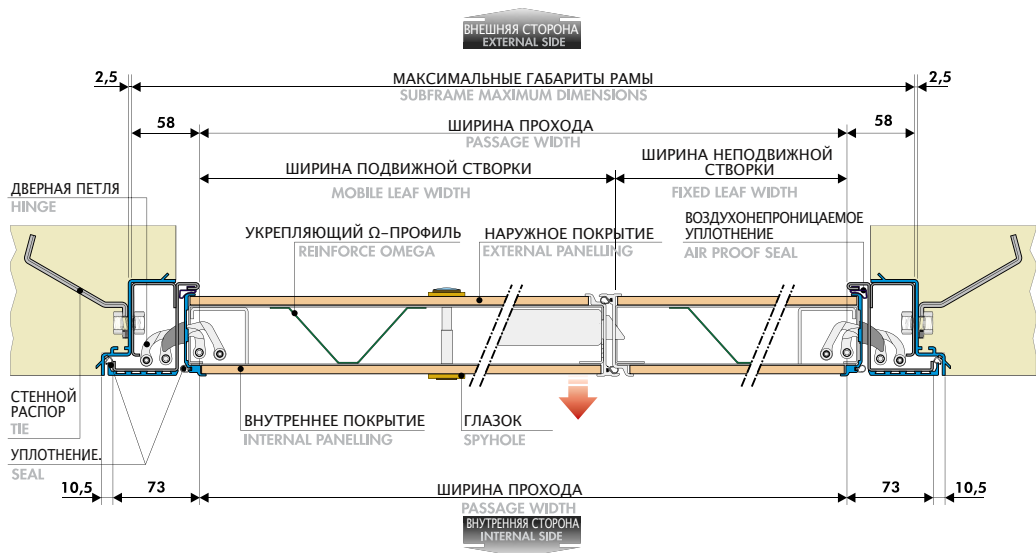

ТЕХНИЧЕСКАЯ СХЕМА ПРОФИЛЯ SECRET НА ДВЕ СТОРКИ

Double leaf Secret profile technical diagram

ГОРИЗОНТАЛЬНОЕ СЕЧЕНИЕ Horizontal section