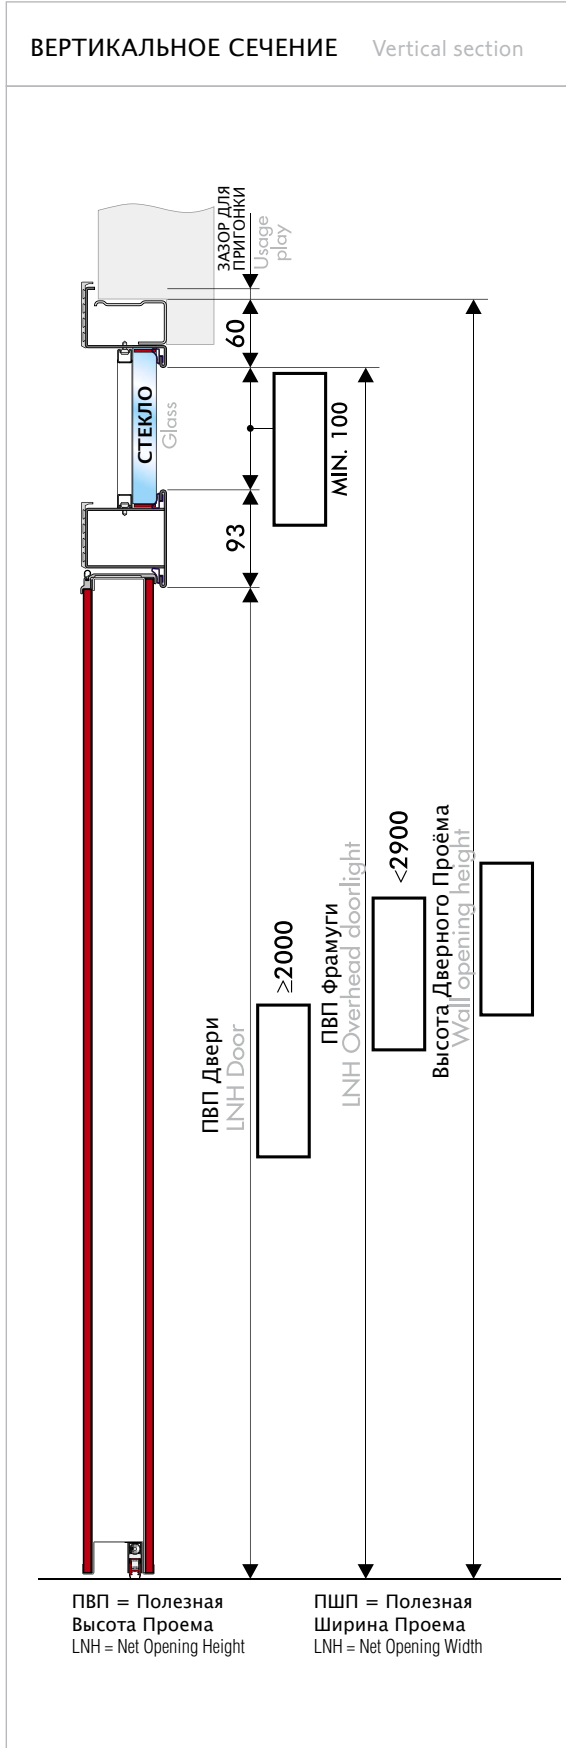

WALL SECURITY ДЛЯ ДВУХСТВОРОЧНОЙ ДВЕРИ С ФРАМУГОЙ, ПРЕДНАЗНАЧЕННОЙ ДЛЯ ОСТЕКЛЕНИЯ

Wall Security double leaf with overhead doorlight prepared for glass