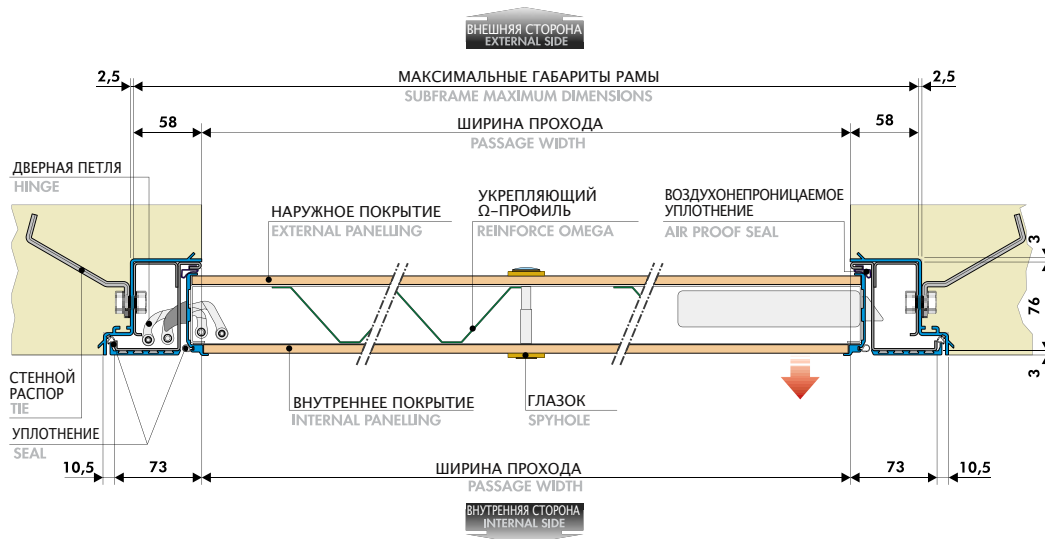

ГОРИЗОНТАЛЬНОЕ СЕЧЕНИЕ Horizontal section

ВЕРТИКАЛЬНОЕ СЕЧЕНИЕ Vertical section

ТЕХНИЧЕСКАЯ СХЕМА ПРОФИЛЯ TOP SECRET НА ОДНУ СТВОРКУ

Single leaf Top Secret profile technical diagram

ГОРИЗОНТАЛЬНОЕ СЕЧЕНИЕ Horizontal section