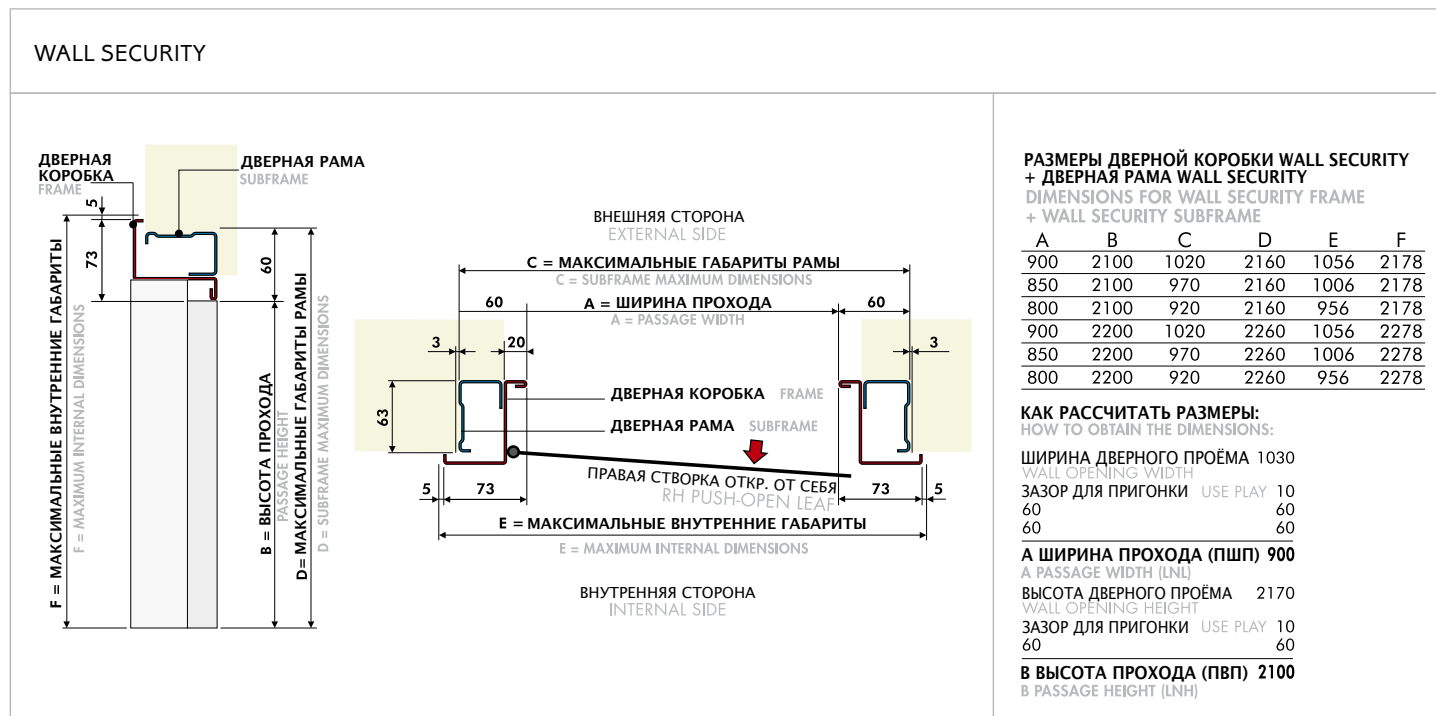

ГАБАРИТЫ РАМЫ И КОРОБКИ Frame and sub-frame dimensions

Wall Security подходит для дверных проёмов больших размеров благодаря особенностям структуры и мощным петлям. Можно установить двери с ПВП макс. 2400 мм. и ПШП макс. 2400 мм. при только двух петлях.

Thanks to its structure and to the substantial hinges, Wall Security is suitable to be fitted where large spaces have to be closed-in. Doors having 2400 mm as maximum height and 2400 mm as maximum width can be produced with 2 hinges only.