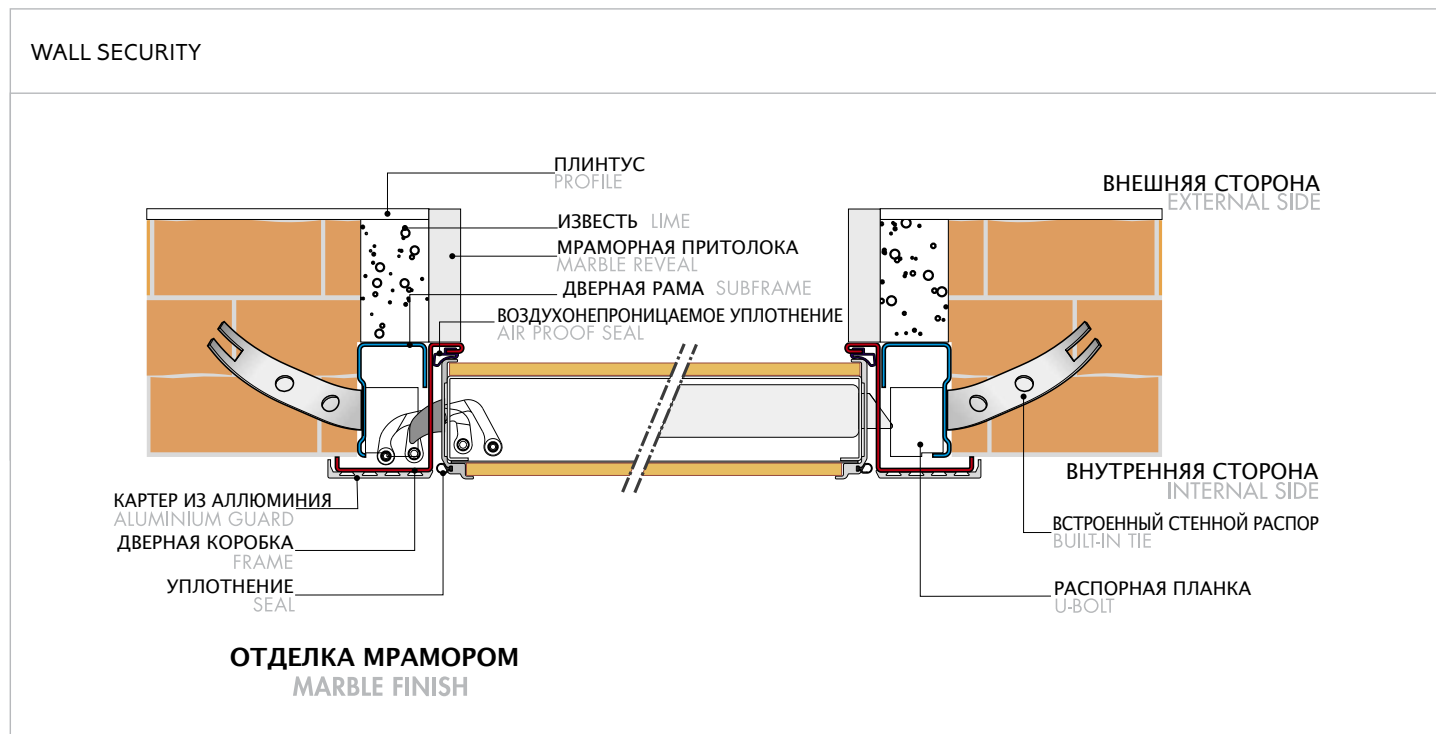

ПРИМЕРЫ УСТАНОВКИ Installation examples