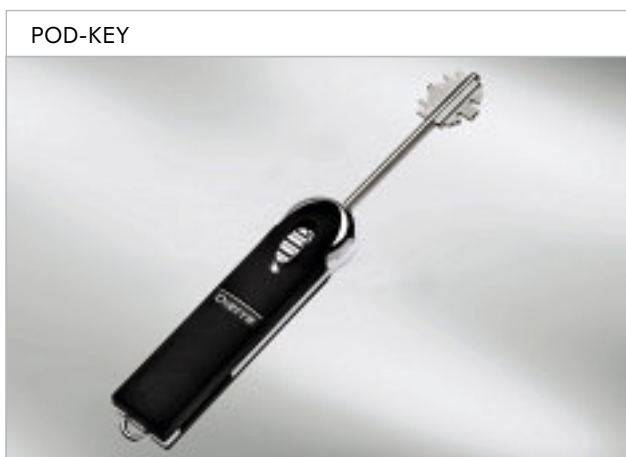

at

**ВОЗМОЖЕН ТАКЖЕ
БРОНИРОВАННЫЙ
ВАРИАНТ EI₂30**

Available also in the
fire-rated version EI₂30

СИСТЕМЫ ОТКРЫВАНИЯ Opening systems

Ключ с кнопкой для замка с двойной сувальдой.
Flip-open key for double bit lock.