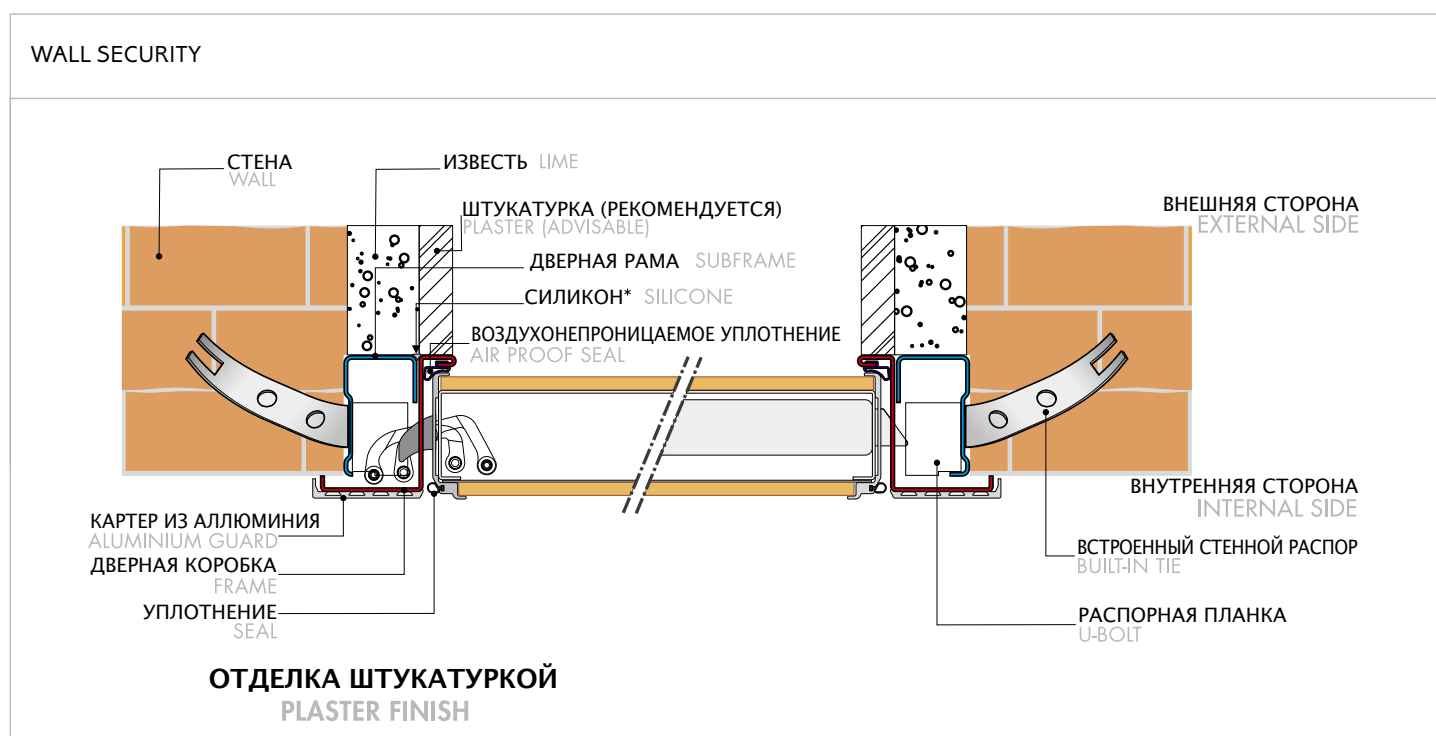

ПРИМЕРЫ УСТАНОВКИ Installation examples