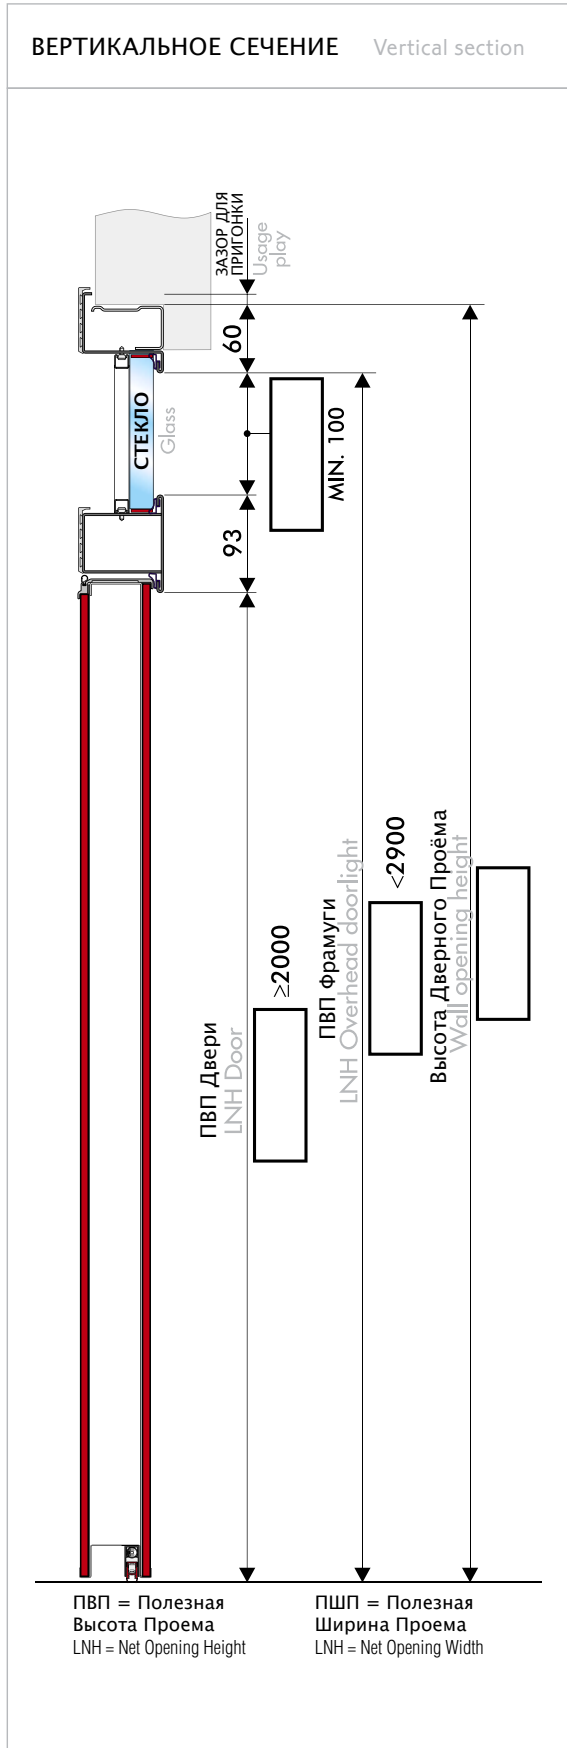

WALL SECURITY ПРИ НАЛИЧИИ В ДВЕРИ ОСТЕКЛЁННОЙ ВЕРХНЕЙ ФРАМУГИ

Wall Security with overhead doorlight prepared for glass