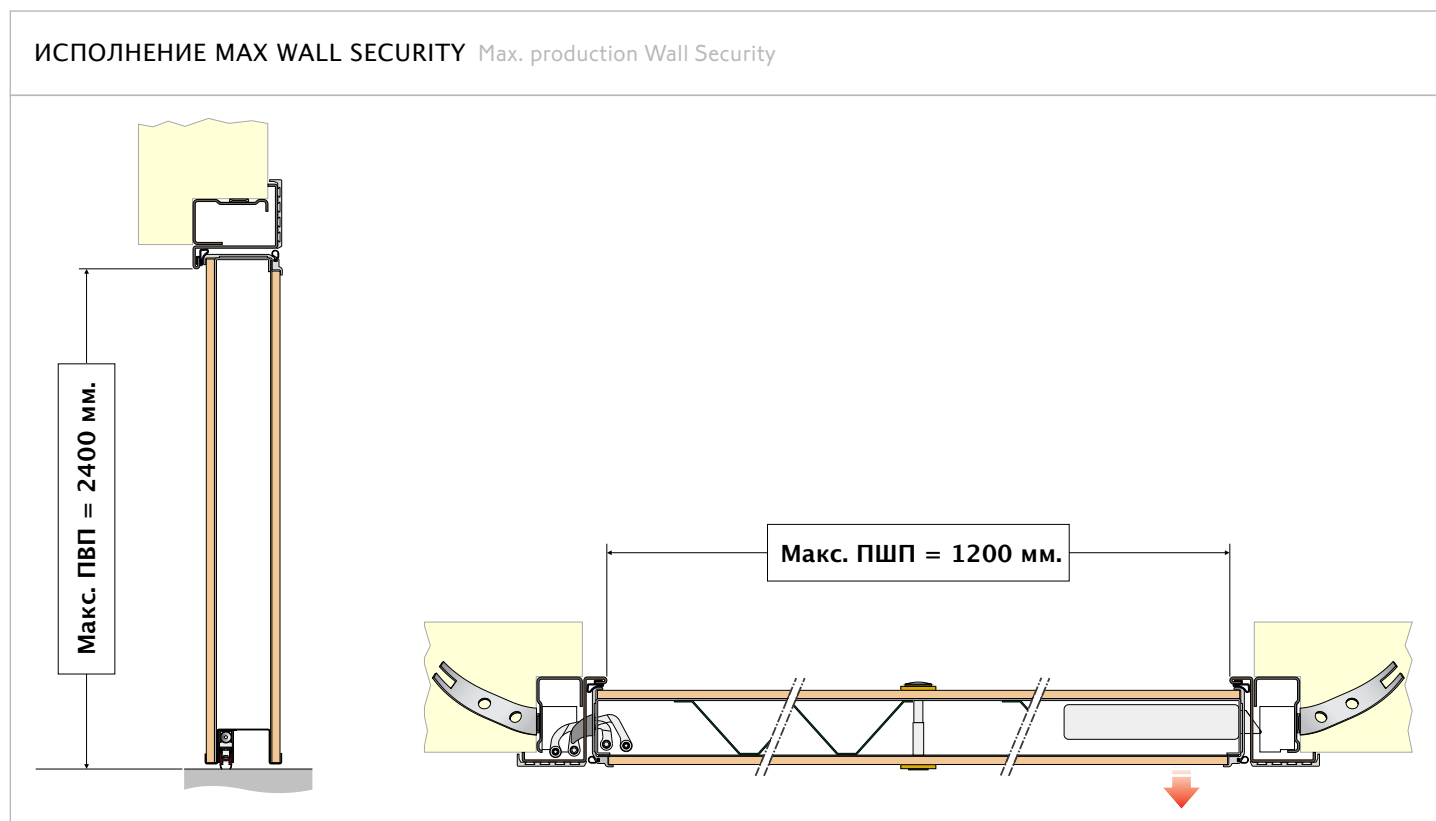

ВЕРТИКАЛЬНОЕ СЕЧЕНИЕ Vertical section

ГАБАРИТЫ РАМЫ И КОРОБКИ Frame and sub-frame dimensions

Wall Security подходит для дверных проёмов больших размеров благодаря особенностям структуры и мощным петлям. Можно установить двери с ПВП макс. 2400 мм. и ПШП макс. 2400 мм. при только двух петлях.