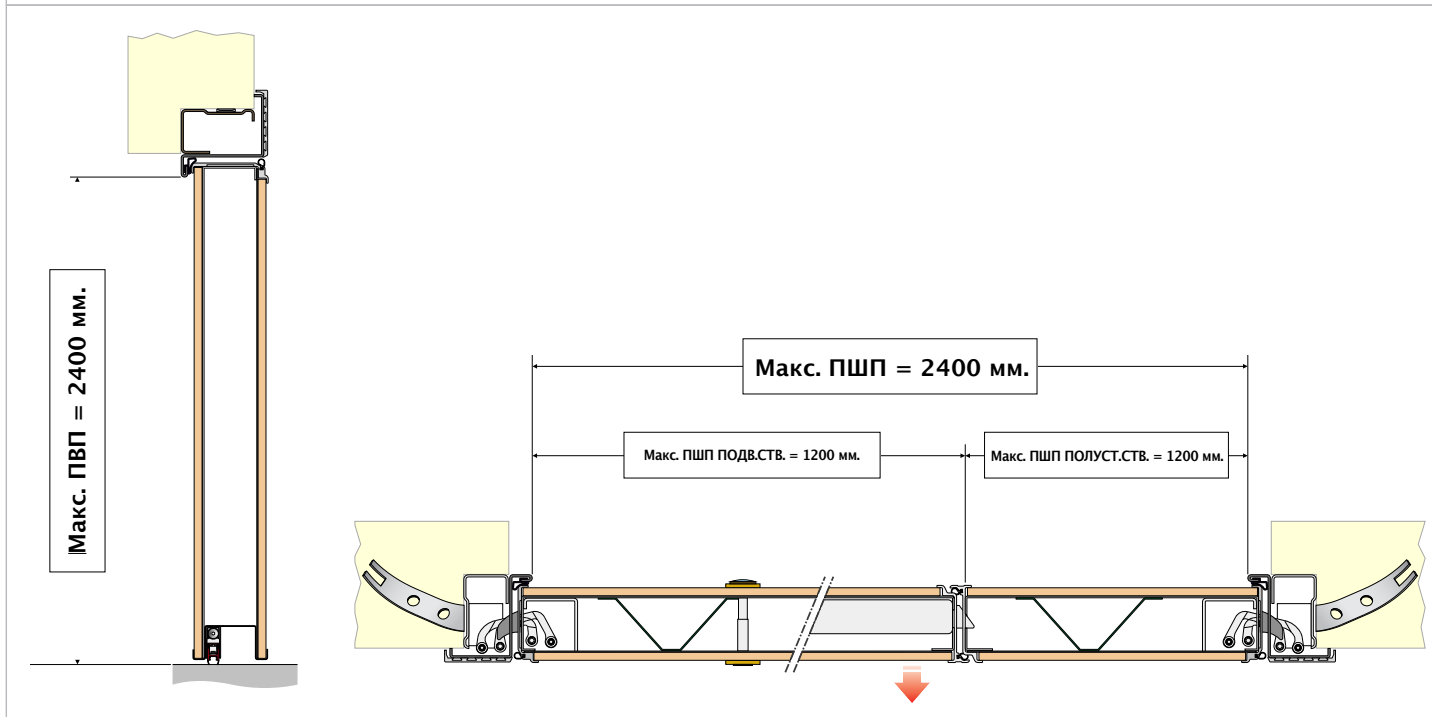

МАКС. РАЗМЕРЫ WALL SECURITY НА ДВЕ СТВОРКИ Max. production Wall Security Double Leaf

Wall Security подходит для дверных проёмов больших размеров благодаря особенностям структуры и мощным петлям. Возможно создание дверей с ПВП макс. 2400 мм. и ПШП макс. 2400 мм. всего с 4 петлями.

Thanks to its structure and to the substantial hinges, Wall Security is suitable to be fitted where large spaces have to be closed-in. Doors having 2400 mm as maximum height and 2400 mm as maximum width can be produced with 4 hinges only.