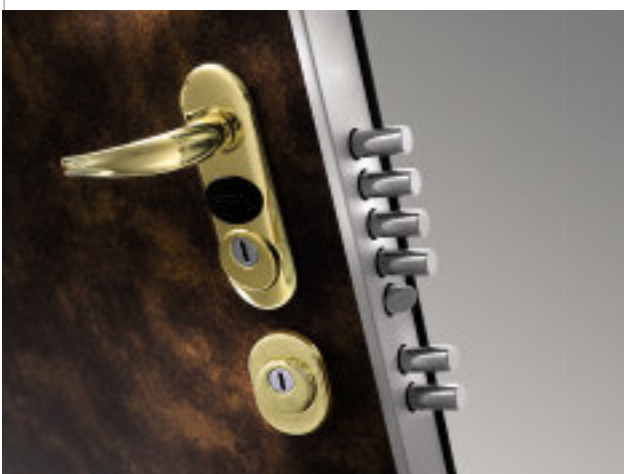

SENTRY DOUBLE