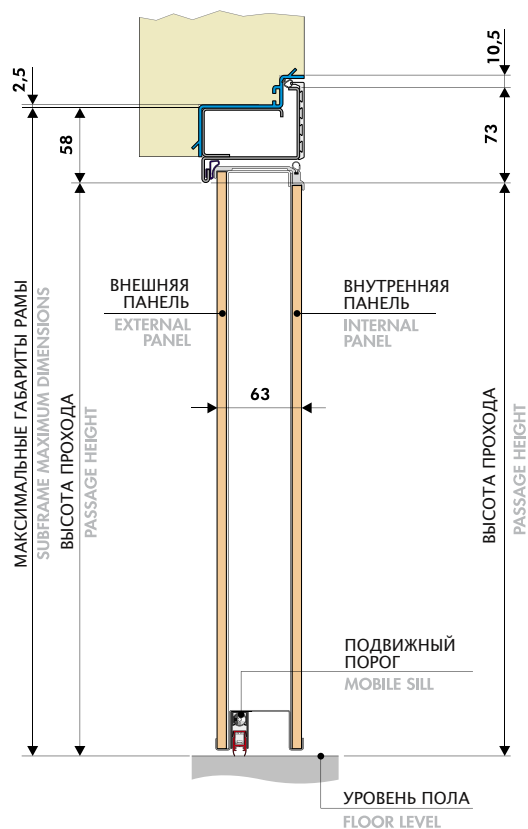

ВЕРТИКАЛЬНОЕ СЕЧЕНИЕ Vertical section