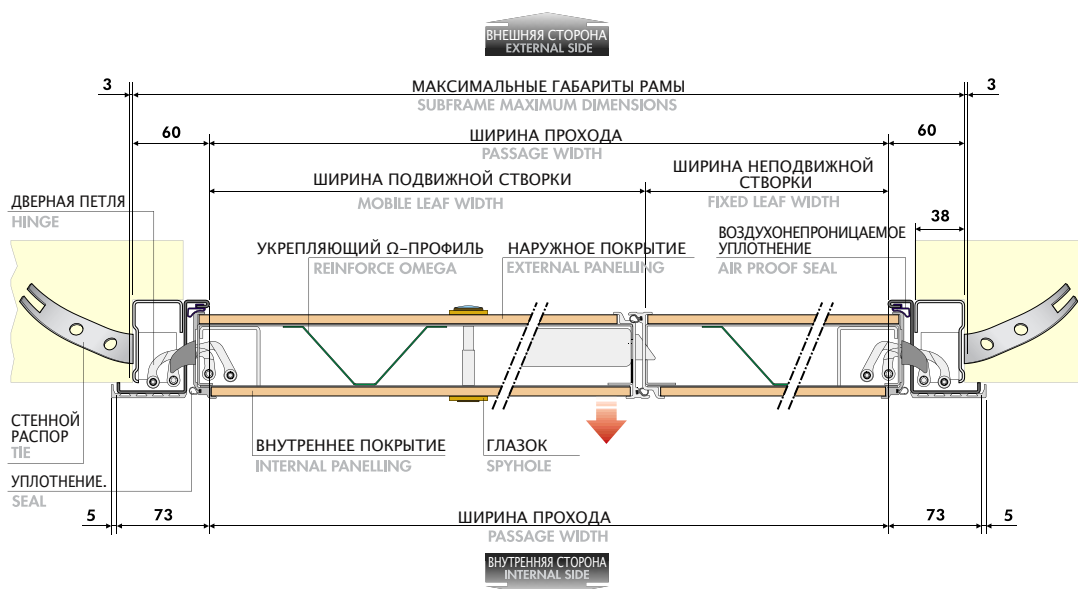

СХЕМА ОДНОСТВОРЧАТОЙ ДВЕРИ

Single leaf technical diagram

ГОРИЗОНТАЛЬНОЕ СЕЧЕНИЕ Horizontal section

ВЕРТИКАЛЬНОЕ СЕЧЕНИЕ Vertical section

СХЕМА ДВУСТВОРЧАТОЙ ДВЕРИ

Double leaf technical diagram

ГОРИЗОНТАЛЬНОЕ СЕЧЕНИЕ Horizontal section