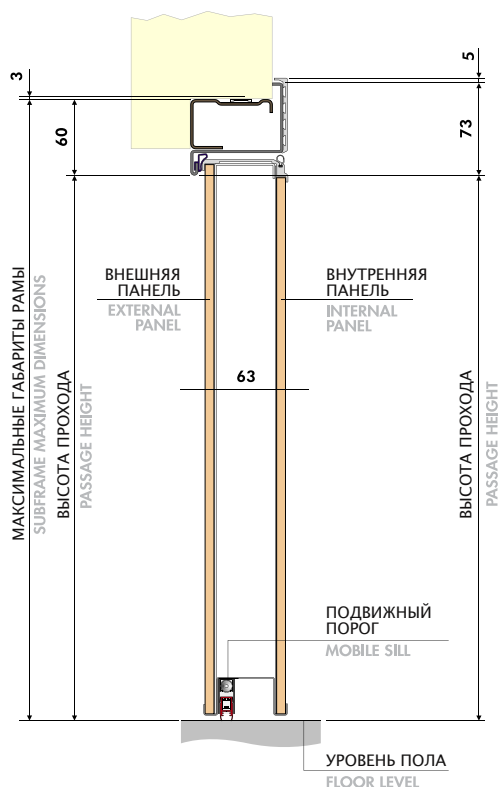

СХЕМА ОДНОСТВОРЧАТОЙ ДВЕРИ

Single leaf technical diagram

ГОРИЗОНТАЛЬНОЕ СЕЧЕНИЕ Horizontal section

ВЕРТИКАЛЬНОЕ СЕЧЕНИЕ Vertical section

СХЕМА ДВУСТВОРЧАТОЙ ДВЕРИ

Double leaf technical diagram

ГОРИЗОНТАЛЬНОЕ СЕЧЕНИЕ Horizontal section