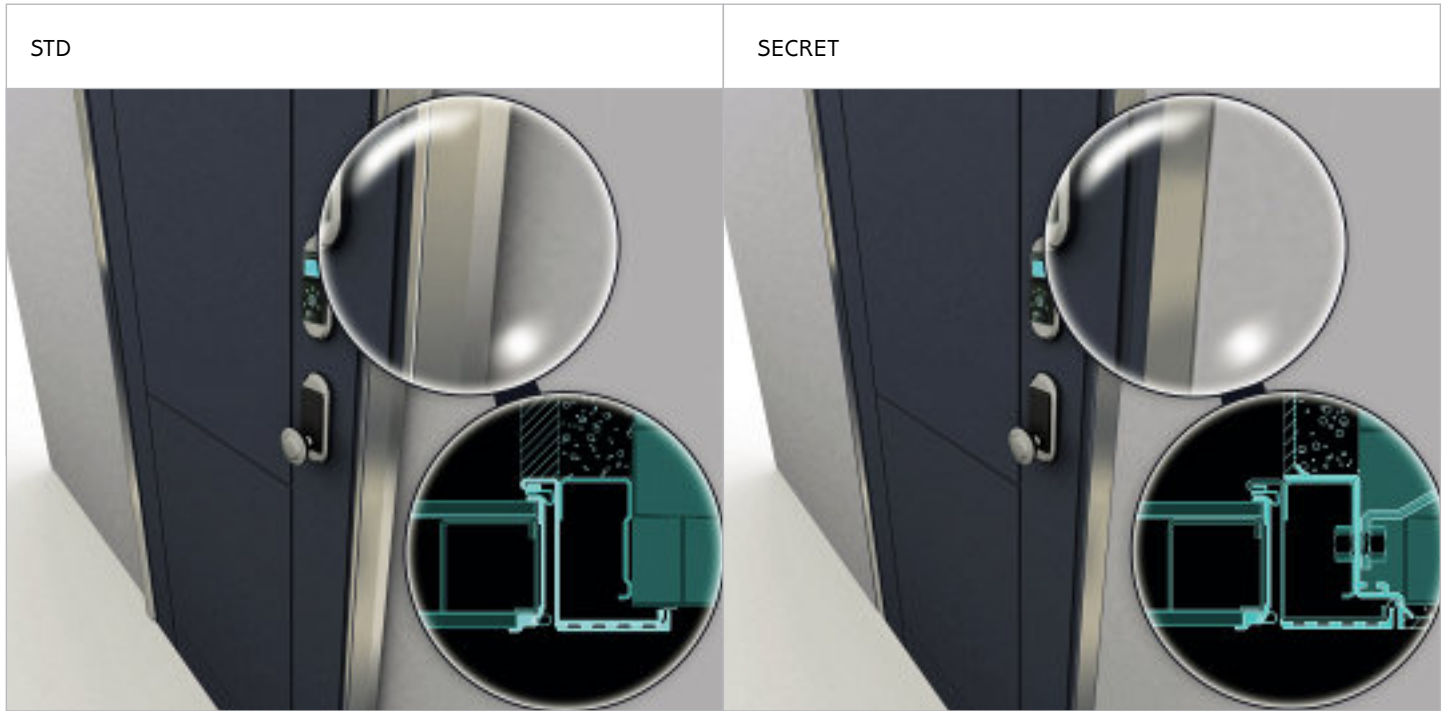

НАБОР SECRET И TOP SECRET   Secret and Top Secret Kit