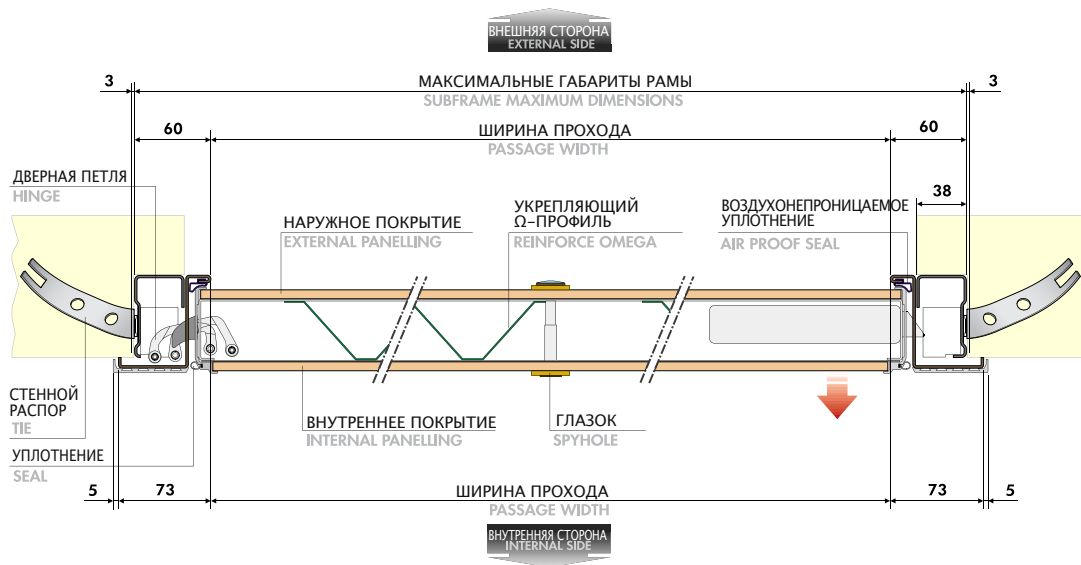

СХЕМА ОДНОСТВОРЧАТОЙ ДВЕРИ

Single leaf technical diagram

ГОРИЗОНТАЛЬНОЕ СЕЧЕНИЕ Horizontal section