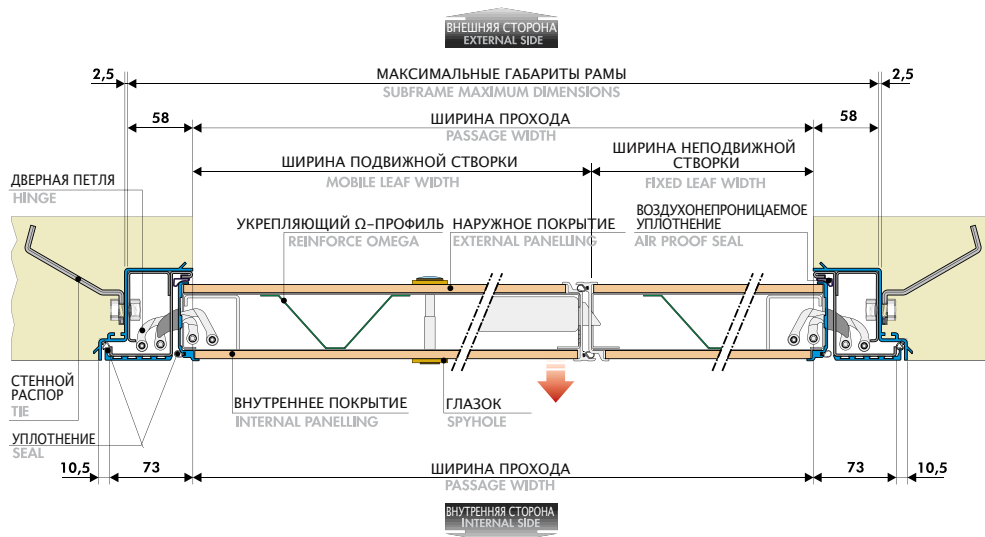

ТЕХНИЧЕСКАЯ СХЕМА ПРОФИЛЯ TOP SECRET НА ДВЕ СТВОРКИ

Double leaf Top Secret profile technical diagram

ГОРИЗОНТАЛЬНОЕ СЕЧЕНИЕ Horizontal section