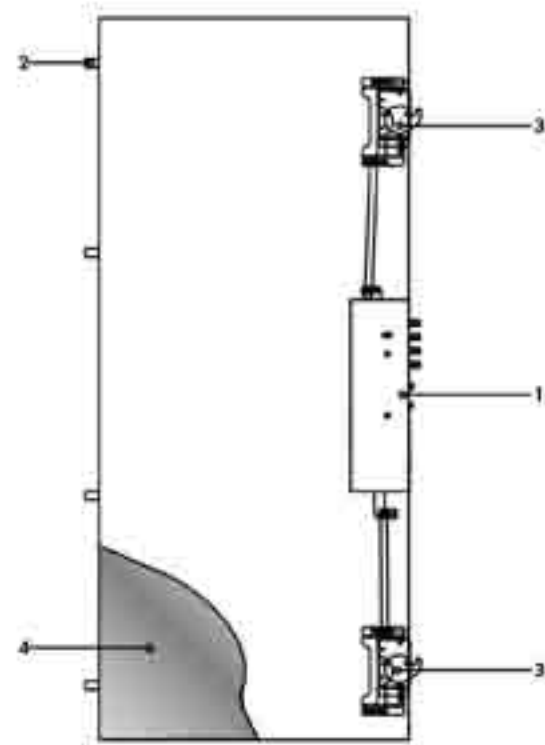

# RAPPRESENTAZIONE GRAFICA del battente

DRAWINGS  
of the leaf

D-Five Stars - Elettra Detector

- 1: chiusura Elettra Detector
- 2: rostri fissi
- 3: deviatore Hook
- 4: lastra in acciaio speciale

1: *Elettra Detector locking system*  
2: *fixed grips*  
3: *Hook deviator*  
4: *special steel sheet*