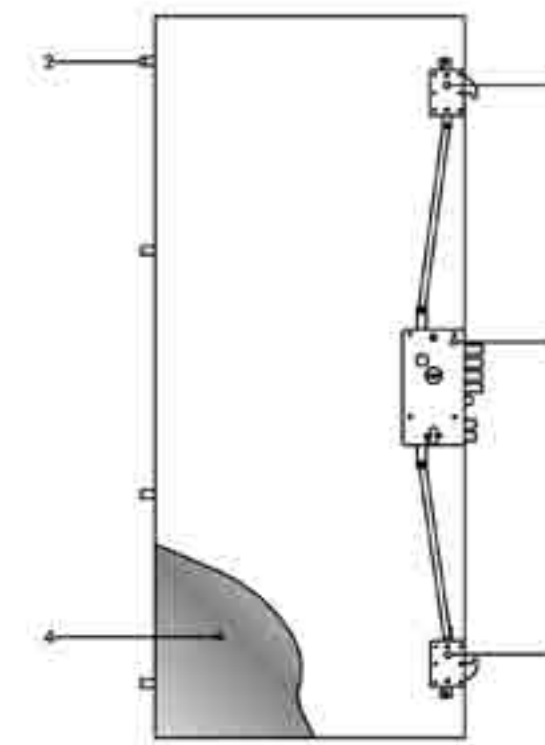

D-Five Stars - Hi-Fi

- 1: chiusura HI FI (doppia mappa + cilindro ad alta sicurezza)
- 2: rostri fissi
- 3: deviatore Hook
- 4: lastra in acciaio speciale

1: *HI FI locking system (double bit + high security cylinder)*
2: *fixed grips*
3: *Hook deviator*
4: *special steel sheet*